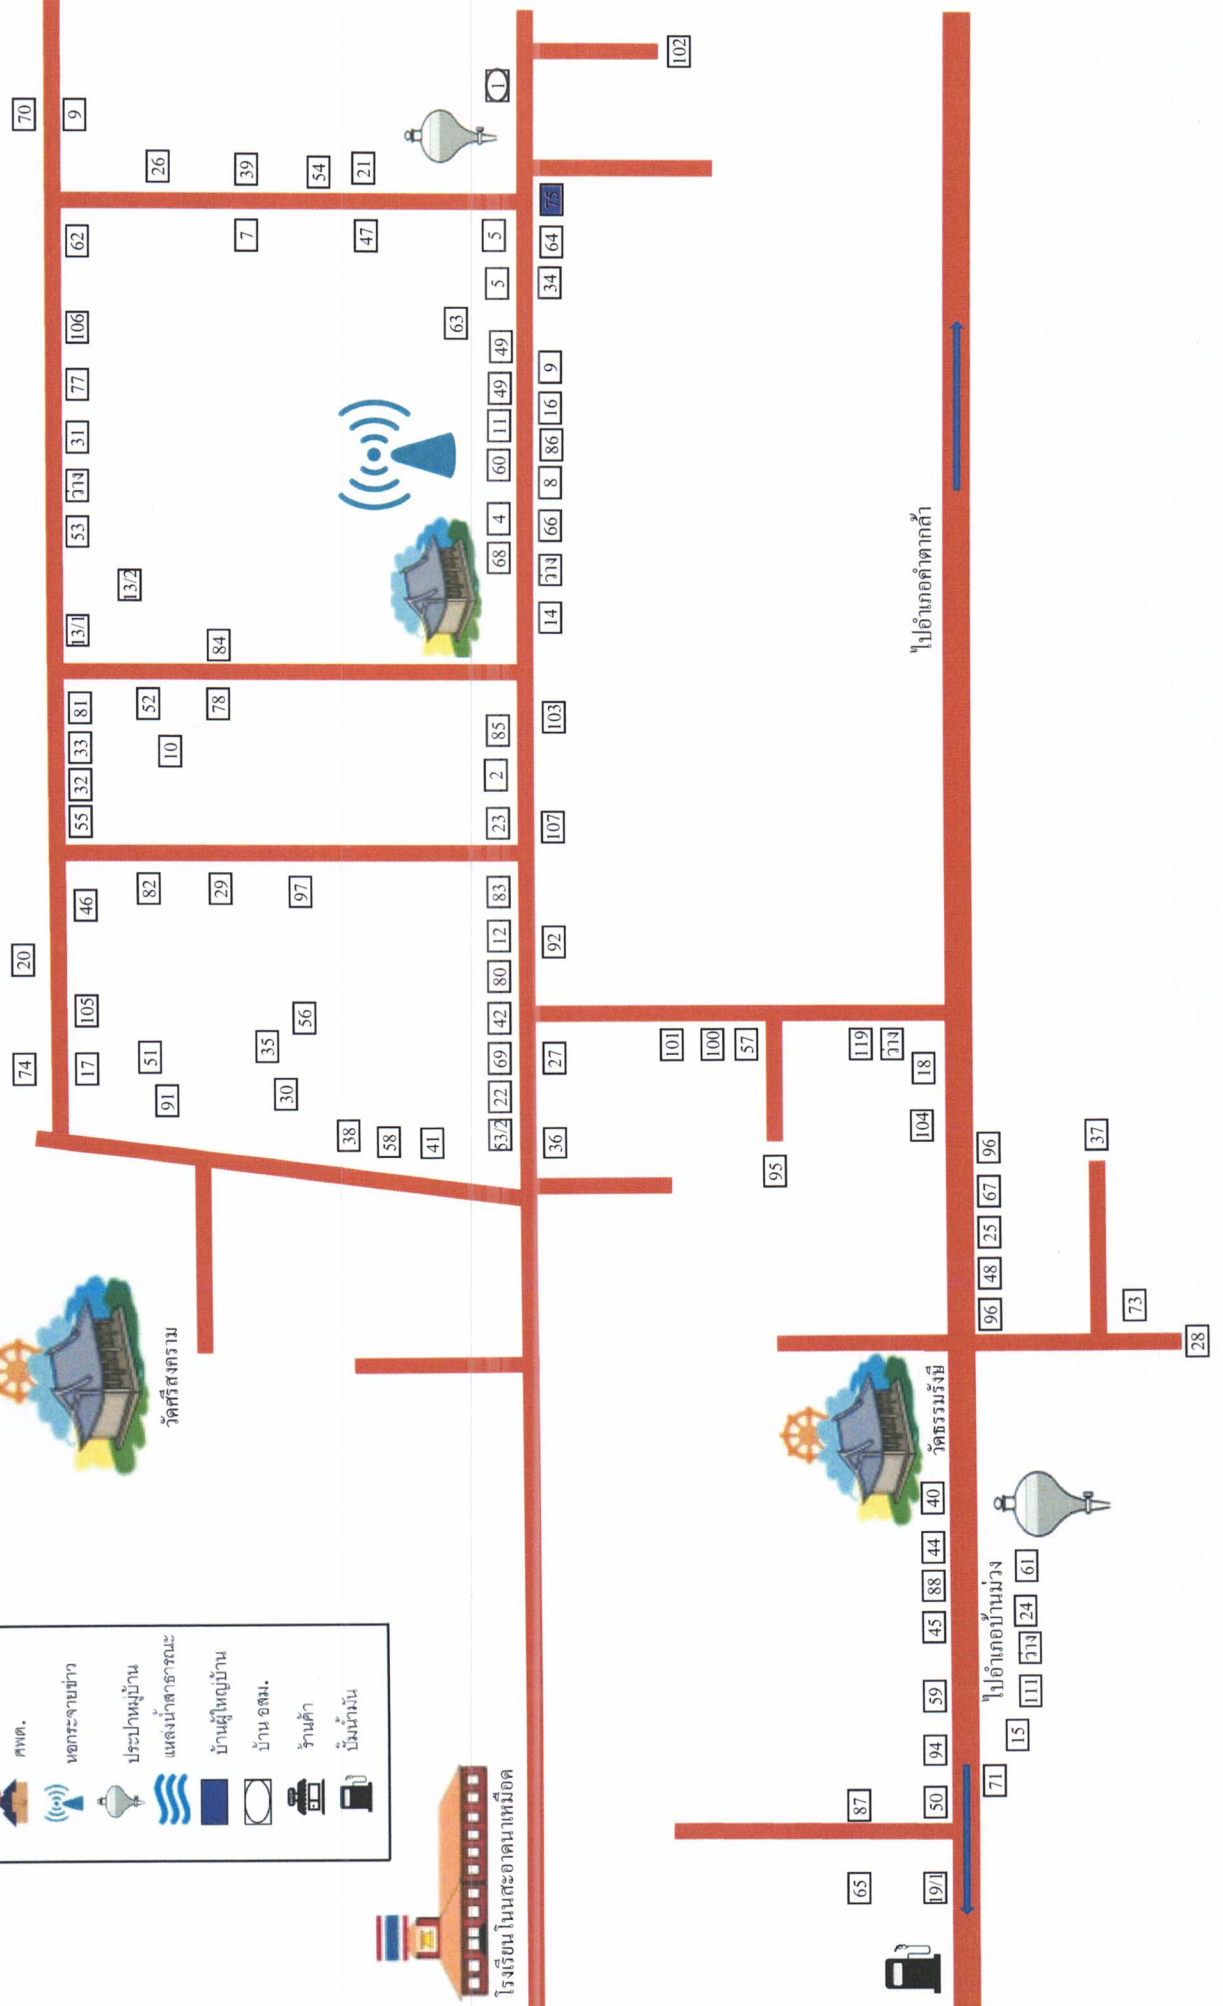

# แผนที่หมู่บ้าน บ้านโนนสะอาดหมู่ 1

สัญลักษณ์ต่าง ๆ

- บ้านค้า
- บ้านน้ำมัน
- บ้านผู้สูงอายุ
- บ้านคน
- ออบต.
- พ.ต.ต.
- หอกระจายข่าว
- ประปาหมู่บ้าน
- คลองน้ำสะอาด
- สถานีวิทยุต่าง ๆ
- วัด
- ศาลาประชาคม

# แผนที่หมู่บ้าน บ้านนาหม้อดหมู่ 2

แม่น้ำสงคราม

สัญลักษณ์ต่าง ๆ

- วัด
- ศาลาประชาคม
- โรงเรียน
- ศพต.
- ทOWER
- ประปาหมู่บ้าน
- แหล่งน้ำสาธารณะ
- บ้านผู้ใหญ่บ้าน
- บ้าน อสม.
- ร้านค้า
- ปั๊มน้ำมัน

แผนที่หมู่บ้าน บ้านนาเต้า หมู่ 3

# แผนที่หมู่บ้าน บ้านสามแยกพิทักษ์ หมู่ 6

สัญลักษณ์ต่าง ๆ

	ร้านค้า		โรงเรียน		อบต.
	บึงน้ำมัน		ศพด.		รพ.สต.
	วัด		หอกระจายข่าว		บ้านผู้เฒ่าบ้าน
	ศาลาประชาคม		ประปาหมู่บ้าน		บ้าน อตม.
					แหล่งน้ำสาธารณะ