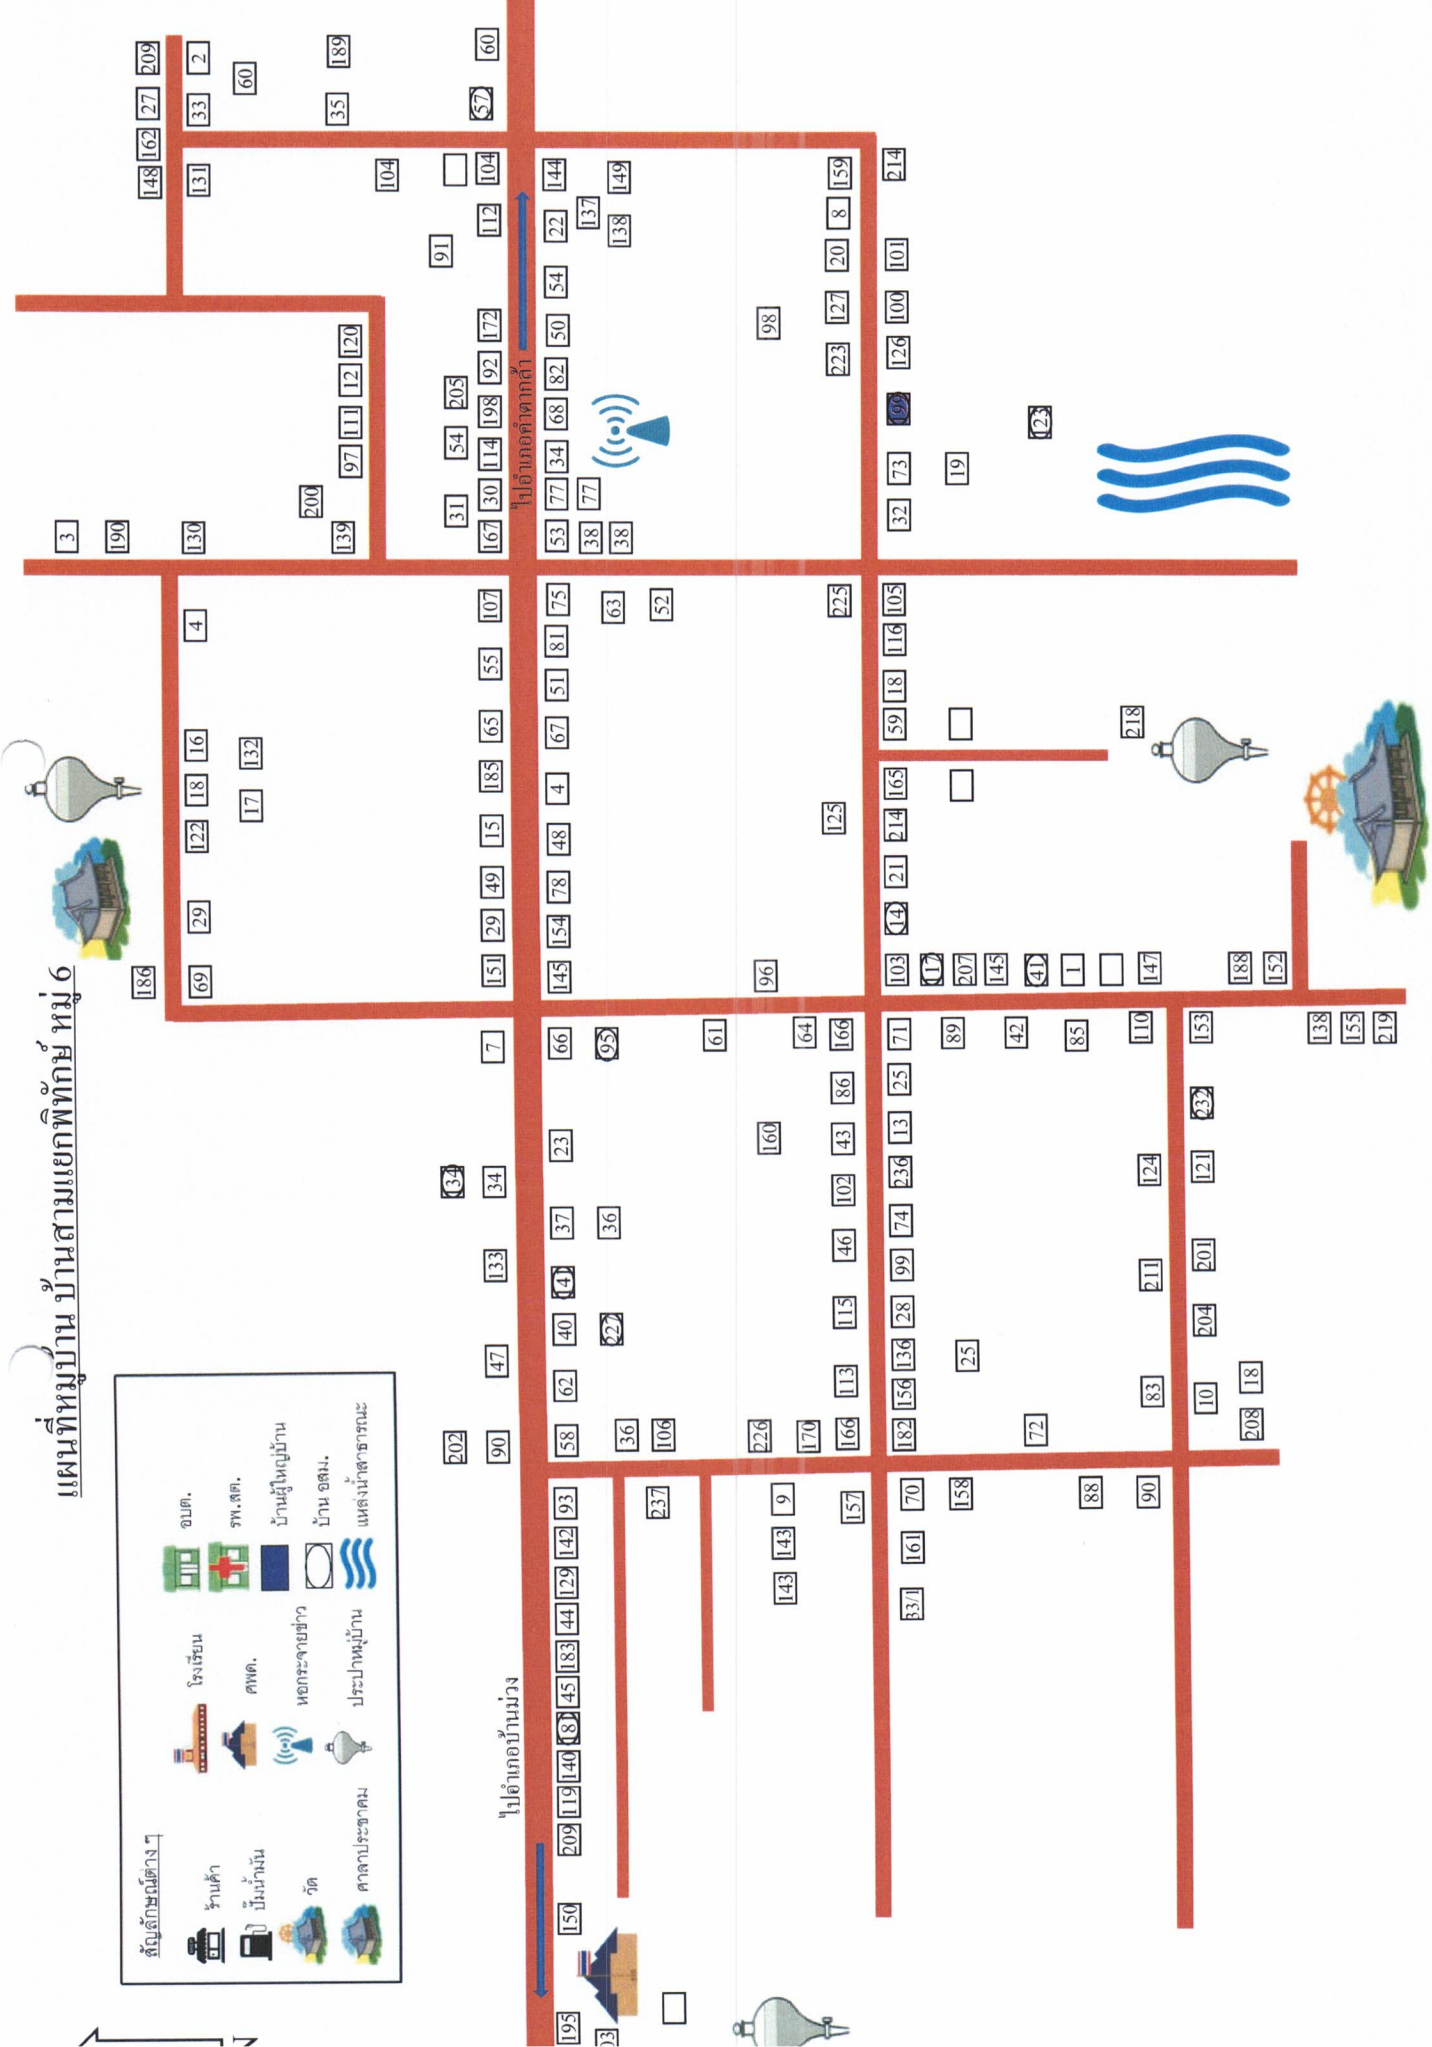

# แผนที่หมู่บ้าน บ้านโนนสะอาดหมู่ 1

สัญลักษณ์ต่าง ๆ

- บ้านค้า
- บ้านน้ำมัน
- บ้านผู้สูงอายุ
- บ้านคน
- ออบต.
- พ.ต.ต.
- หอกระจายข่าว
- ประปาหมู่บ้าน
- คลองน้ำสะอาด
- สถานีวิทยุต่าง ๆ
- วัด
- ศาลาประชาคม

ศูนย์พัฒนาเด็กเล็ก

วัด ส.ธรรมรังษีศรี

สัญลักษณ์ต่างๆ

- บ้าน
- ศาลาประชาคม
- โรงเรียน
- ศพด.
- หอกระจายน้ำ
- ประปาหมู่บ้าน
- แหล่งน้ำสาธารณะ
- บ้านผู้ใหญ่บ้าน
- บ้าน อสม.
- ร้านค้า
- มีนํ้ามัน

# แผนที่หมู่บ้าน บ้านสามแยกพิทักษ์ หมู่ 6

สัญลักษณ์ต่าง ๆ

	ร้านค้า		โรงเรียน		อบต.
	บึงน้ำมัน		ศพด.		รพ.สต.
	วัด		หอกระจายข่าว		บ้านผู้เฒ่าบ้าน
	ศาลาประชาคม		ประปาหมู่บ้าน		บ้าน อตม.
					แหล่งน้ำสาธารณะ

# แผนที่หมู่บ้าน บ้านสุขสำราญ หมู่ 7

อ.ต. โนนสะอาด

ป้อมตำรวจ

ห้องแถว 90

ร้านโชตสาถล  
209

2

ไปบ้านวังยาว

123 17 72 216 88 66 38 68 119 90 120 85